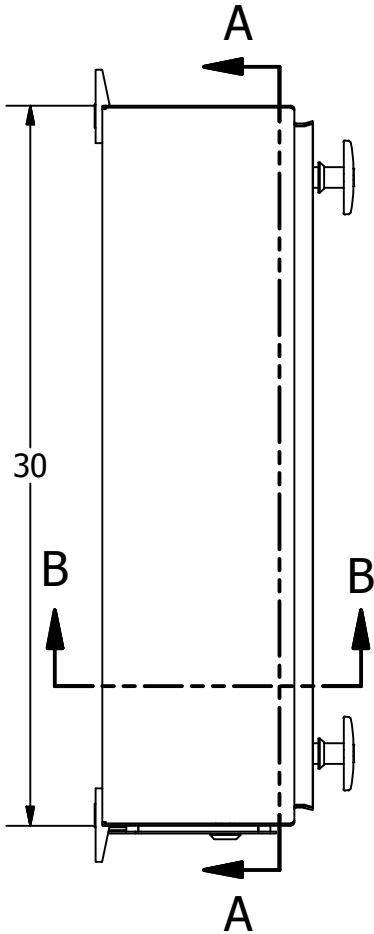

MATERIAL: Per Part

FINISH: Per Part

Distro Box / GIC 0408

DRAWING NO: 11033

REV:0

PART NO: 30056080

**SEMCOR
MFG**

GIC 100 Specifications

BRAKE:NA

SCALE: 1/8

9/27/2011

DRAWN:TWM

SECTION A-A

**SECTION B-B
Input Cam Placement**