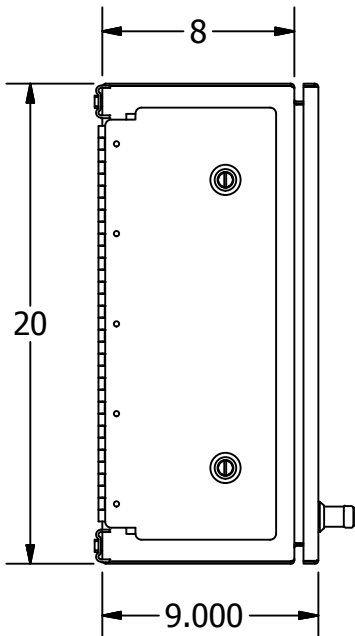

MATERIAL: Per Part

FINISH: Per Part

Distro Box / GIC 0408

DRAWING NO: 11033

REV:0

PART NO: 30056080

**SEMCOR
MFG**

GIC 100 Specifications

BRAKE:NA

SCALE: 1/8

9/27/2011

DRAWN:TWM

SECTION A-A

**SECTION B-B
Input Cam Placement**